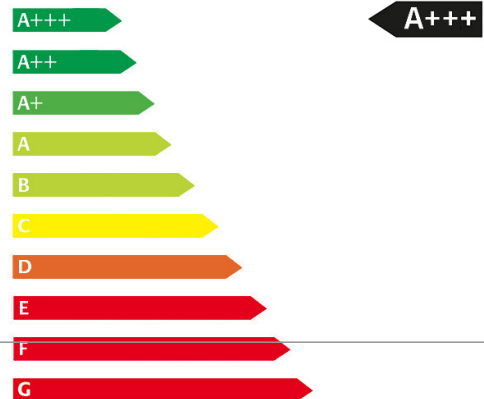

Verbrauch & Umwelt

Kraftstoffverbrauch innerorts: l/100 km
 Kraftstoffverbrauch außerorts: l/100 km
 Kraftstoffverbrauch kombiniert: 16.7 l/100 km
 CO²-Emissionen kombiniert: ca.: g/km
 Emissionsklasse: Euro6d
 Umweltplakette: 4 (Grün)